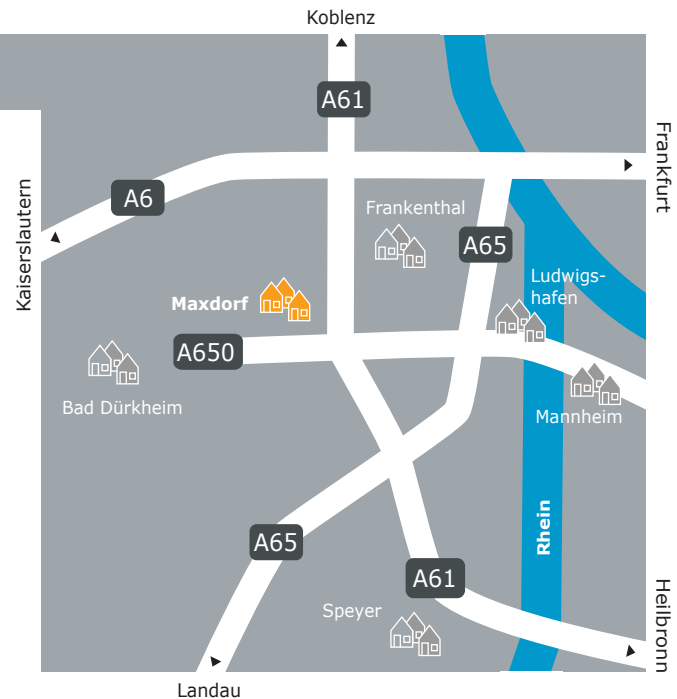

# So finden Sie schnell zu uns ...

Anfahrtsbeschreibung und -skizze der Gruppe Dambach

## Von der A61 kommend:

- Wechseln Sie am Autobahnkreuz AK LUDWIGSHAFEN von der A61 auf die A650 - Richtung Bad Dürkheim.
- Verlassen Sie an der Anschlussstelle AS RUCHHEIM die A650 und fahren links auf die MAXDORFER STRASSE (L524).
- Folgen Sie der Straße bis zum Kreisverkehr.
- Fahren Sie in den KREISVERKEHR und verlassen ihn an der 2. AUSFAHRT - Richtung Maxdorf (L527).
- Folgen Sie dem Straßenverlauf für 1,5 km.

## In Maxdorf:

- Fahren Sie in den KREISVERKEHR und verlassen ihn an der 1. AUSFAHRT - Richtung Lambsheim (K2).
- Folgen Sie dem Straßenverlauf und biegen links in die zweite Straße (VOLTASTRASSE).
- Nach 50 m verlassen Sie die Voltastraße und biegen links in die SIEMENSSTRASSE.
- Von der Siemensstraße biegen Sie rechts in die RUDOLF-DIESEL-STRASSE ein.
- Sie verlassen die Rudolf-Diesel-Straße, indem Sie scharf links in die Straße IM HORST einbiegen.
- Sie sind an Ihrem Fahrtziel angekommen.